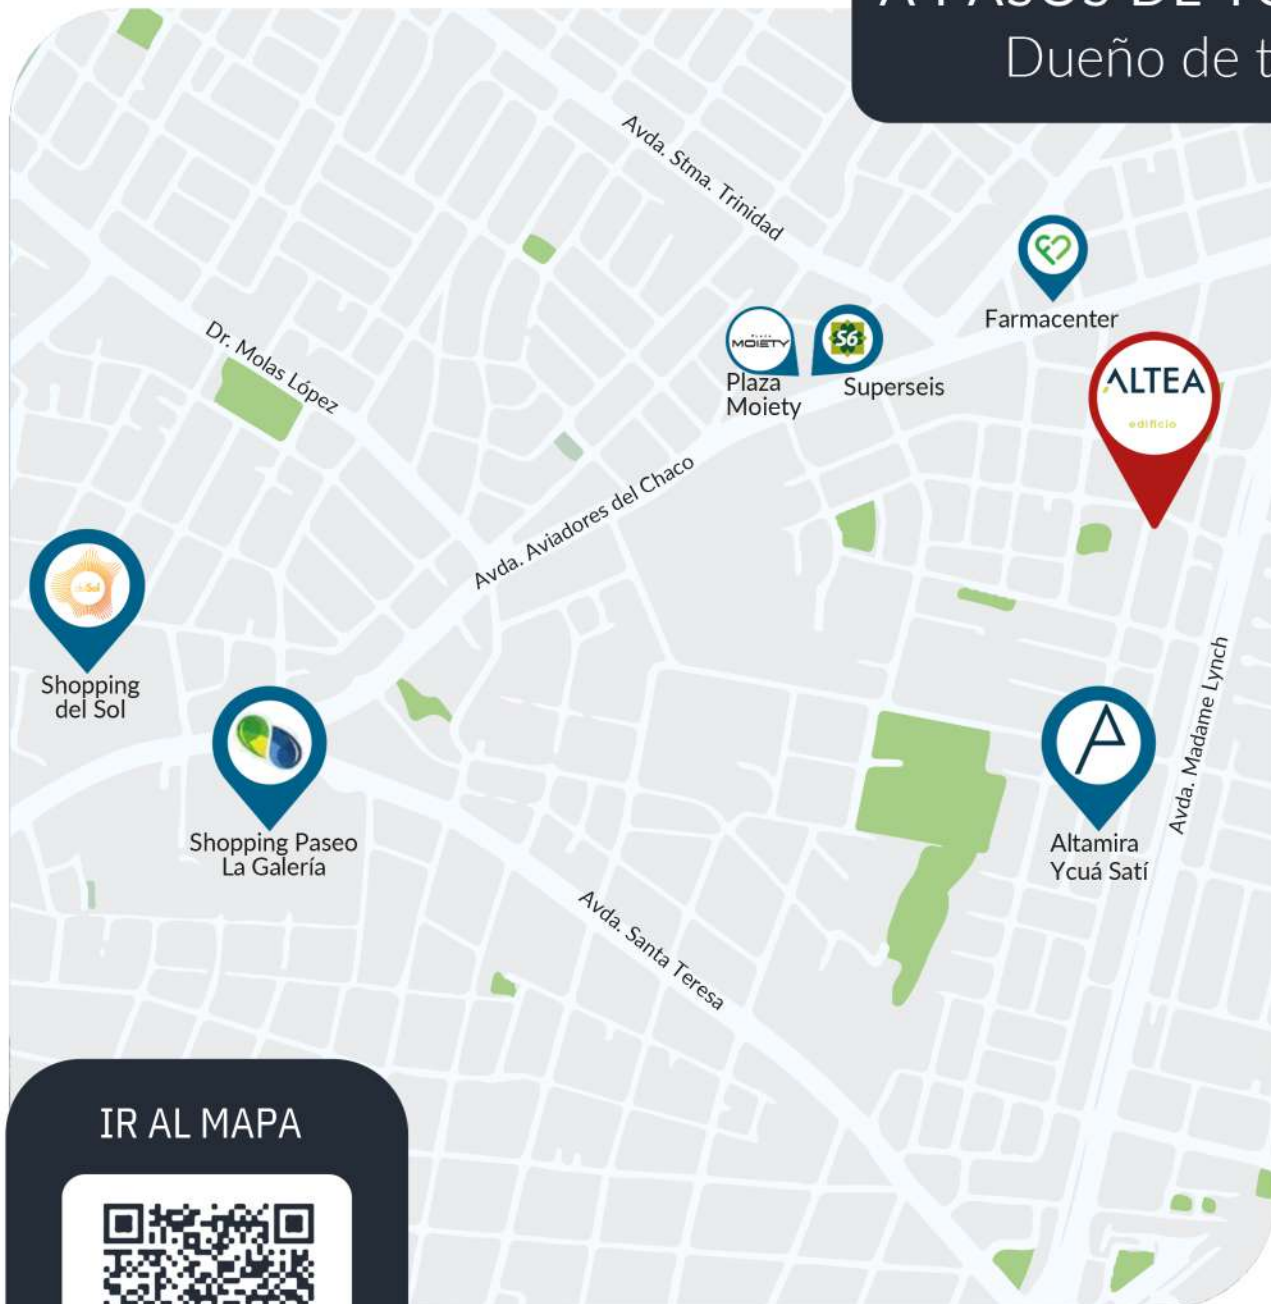

Dueño de tu 

IR AL MAPA

 Juez Enrique Pino y
Tte. Eladio Escobar

SENTIRSE BIEN

Ambientes Zen

Spa Deluxe

Partner

Gayo CV